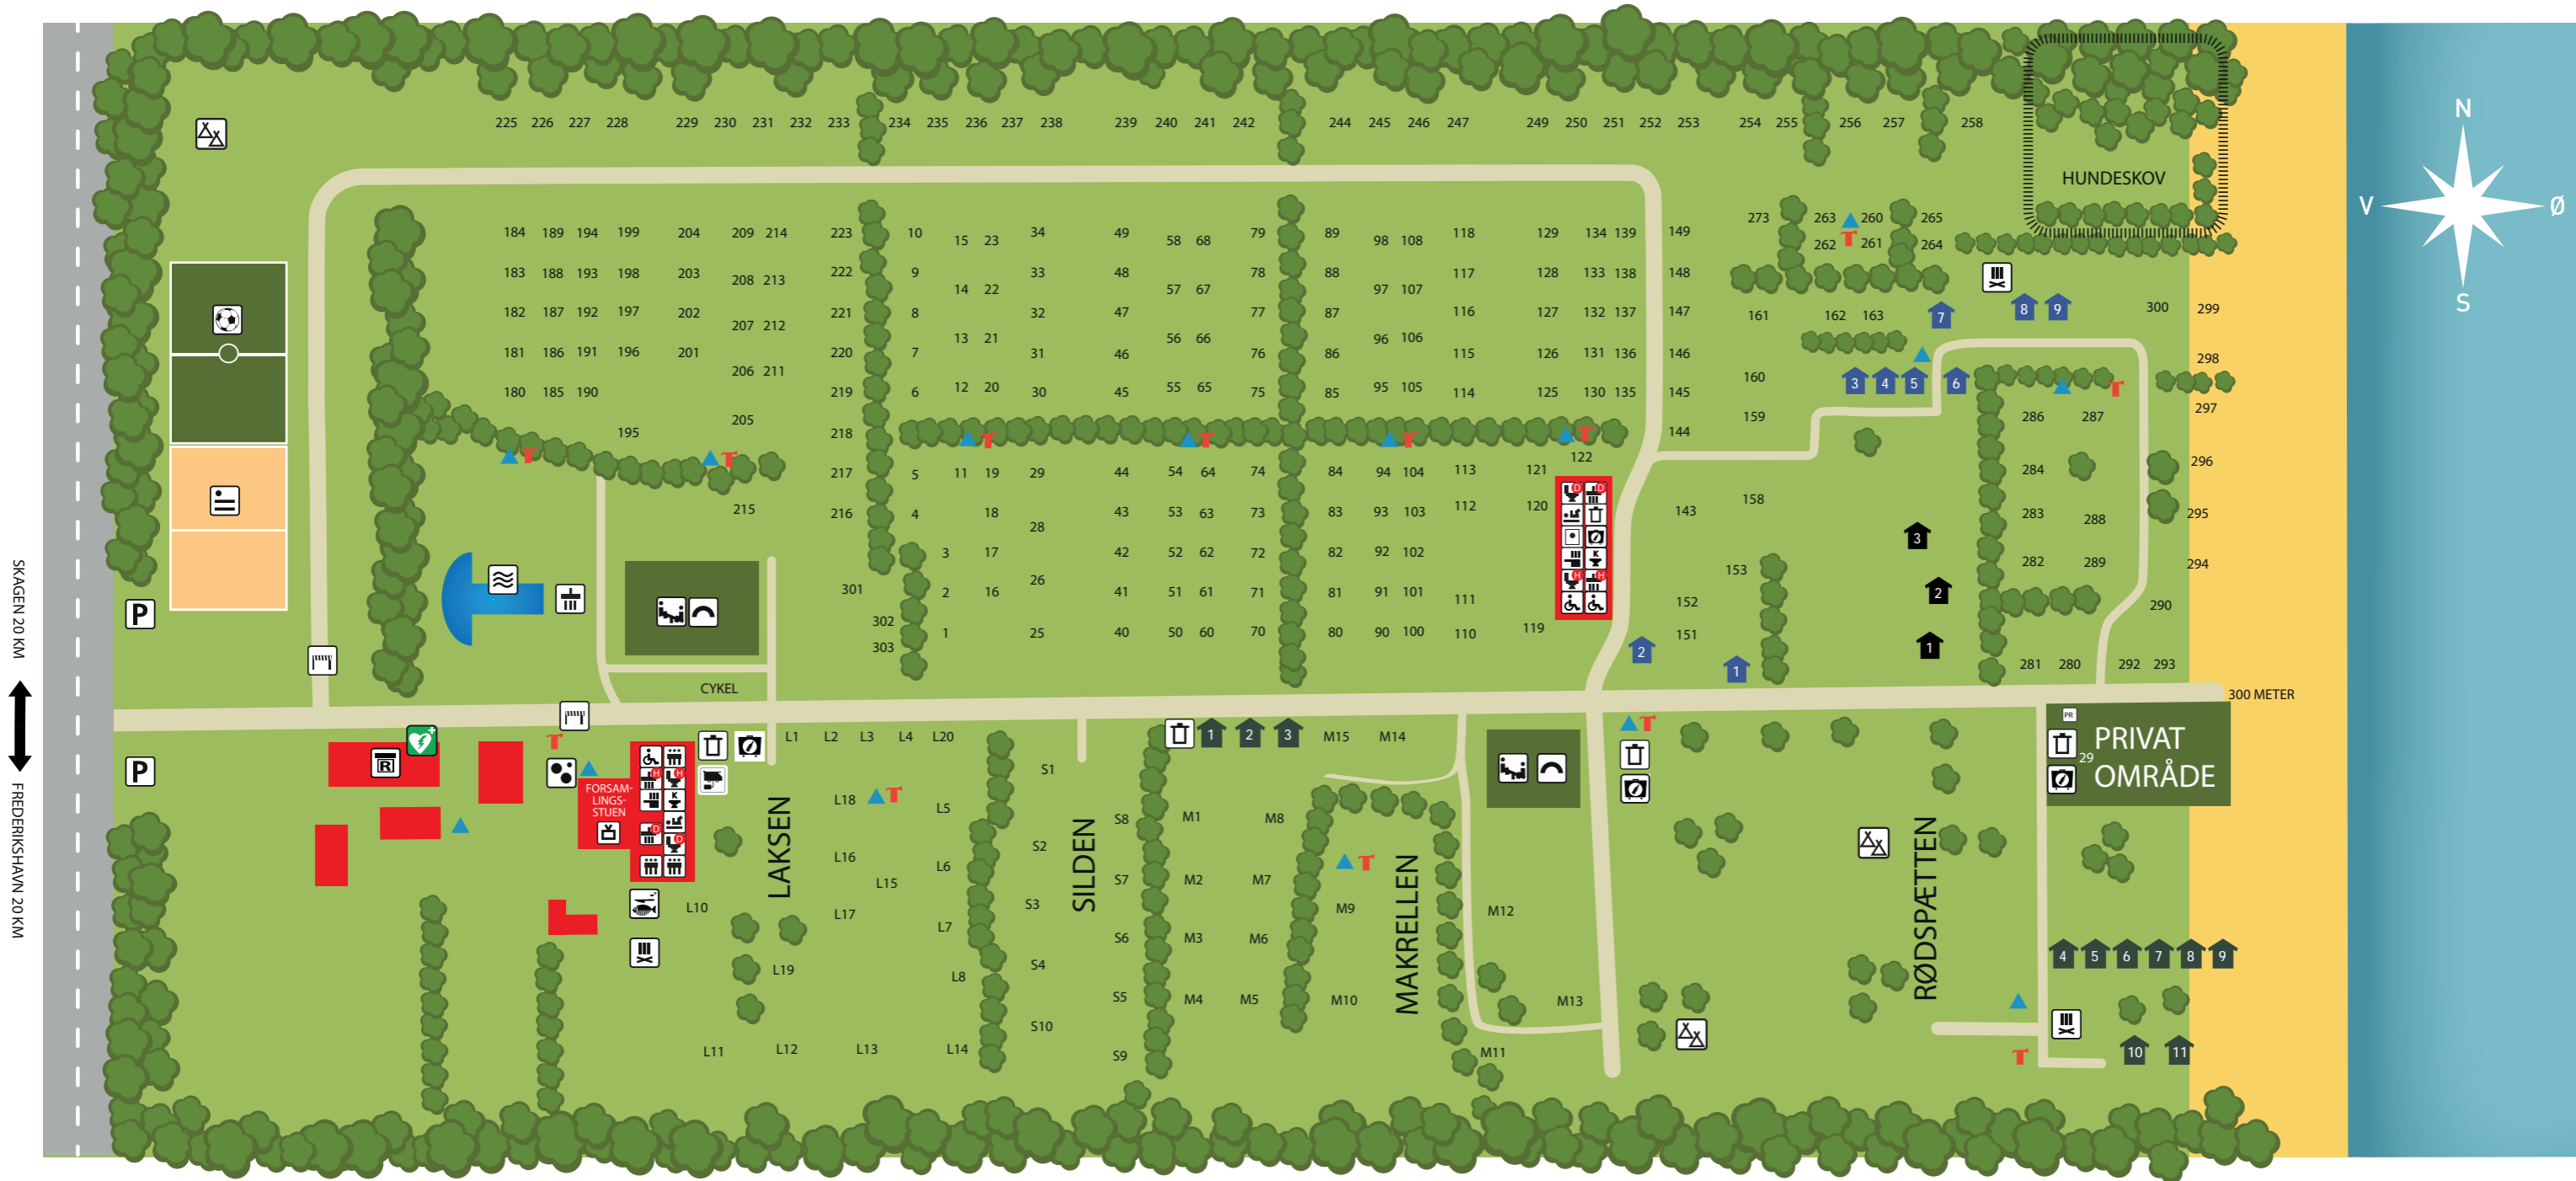

DCU-Camping Ålbæk Strand

Pladskort / Site map / Platzübersichtskarte / Plattegrund

RECEPTION
RECEPTION / RECEPTION

SERVICEBYGNING/SERVICEBUILDING/SERVICE GEBÄUDE
TV-STUE - TOURISTBROCHURE
TV-ROOM - TOURIST BROCHURE /
FERNSEH WOHNSTUBE - TOURISMUSBROSCHÜRE

TOILETTER
TOILETS / TOILETTE

HANDICAPTOILET
HANDICAP TOILETS / BEHINDERTENTOILETTE

FAMILIERUM
FAMILYROOM / FAMILIENRAUM

BADERUM
BATH ROOM / DUSCHE

PUSLERUM
BABY CHANGING ROOM / WICKELRAUM

AFFALDSCONTAINER / WASTE CONTAINER
ABFALLBEHÄLTER

SPILLEHAL
PLAY ROOM / SPIELHALLE

TØMNING AF AUTOCAMPER / RV DRAINING
ENTLEERUNG WOHNMOBIL

HJERTESTARTER
HEART START MACHINE / HERZSTARTER

FLASKECONTAINER / BOTTLE CONTAINER
FLASCHENBEHÄLTER

PETANQUE
PETANQUE / PETANQUE

1-3 Luxus 1-11 Standard 1-9 Budget

Bommen er åben / Der Sperrbaum is geöffnet /
The gate is open / Slagboom is geopend:
06.00-23.00

Lukket / Geschlossen / Closed / gesloten:
23.00-06.00