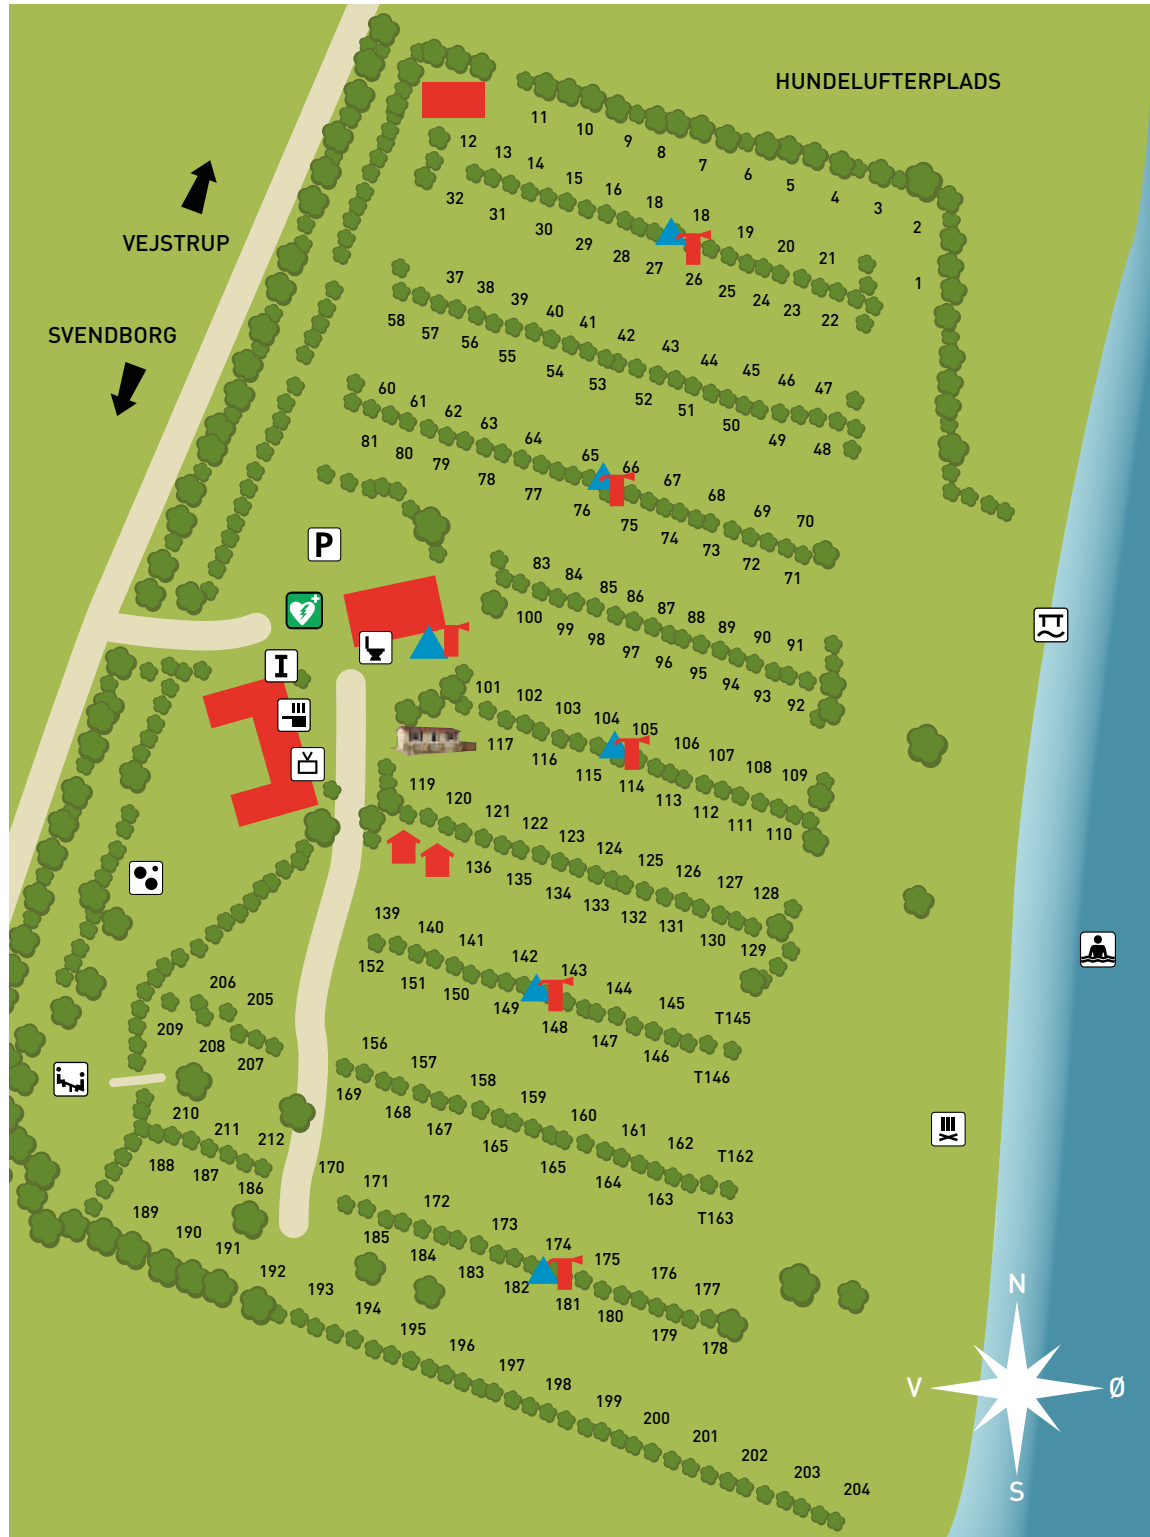

PLADSKORT / Site map / Platzübersichtskarte

- INFORMATION
INFORMATION / INFORMATION
- PARKERING
PARKING / P KEN
- TV-STUE
TV-ROOM / FERNSEHRAUM
- TOILET
TOILET / TOILETTE
- LEGEPLADS
PLAYGROUND / SPIELPLATZ
- BÅLPLADS
BONFIRE AREA / FEUERPLATZ
- KØKKEN
KITCHEN / KÜCHE
- BADEBRO
JETTY / BADESTEG
- STRAND
BEACH / STRAND
- PETANQUE
PETANQUE / PETANQUE
- LEGEPLADS
PLAYGROUND / SPIELPLATZ
- HJERTESTARTER
DEFIBRILLATOR / DEFIBRILLATOR
- VAND
WATER / WASSER
- HYTTER
CABIN / HÜTTEN
- BRANDMATERIEL / FIRE EXTINGUISHER
/ FEUERLÖSCHMATERIALIEN